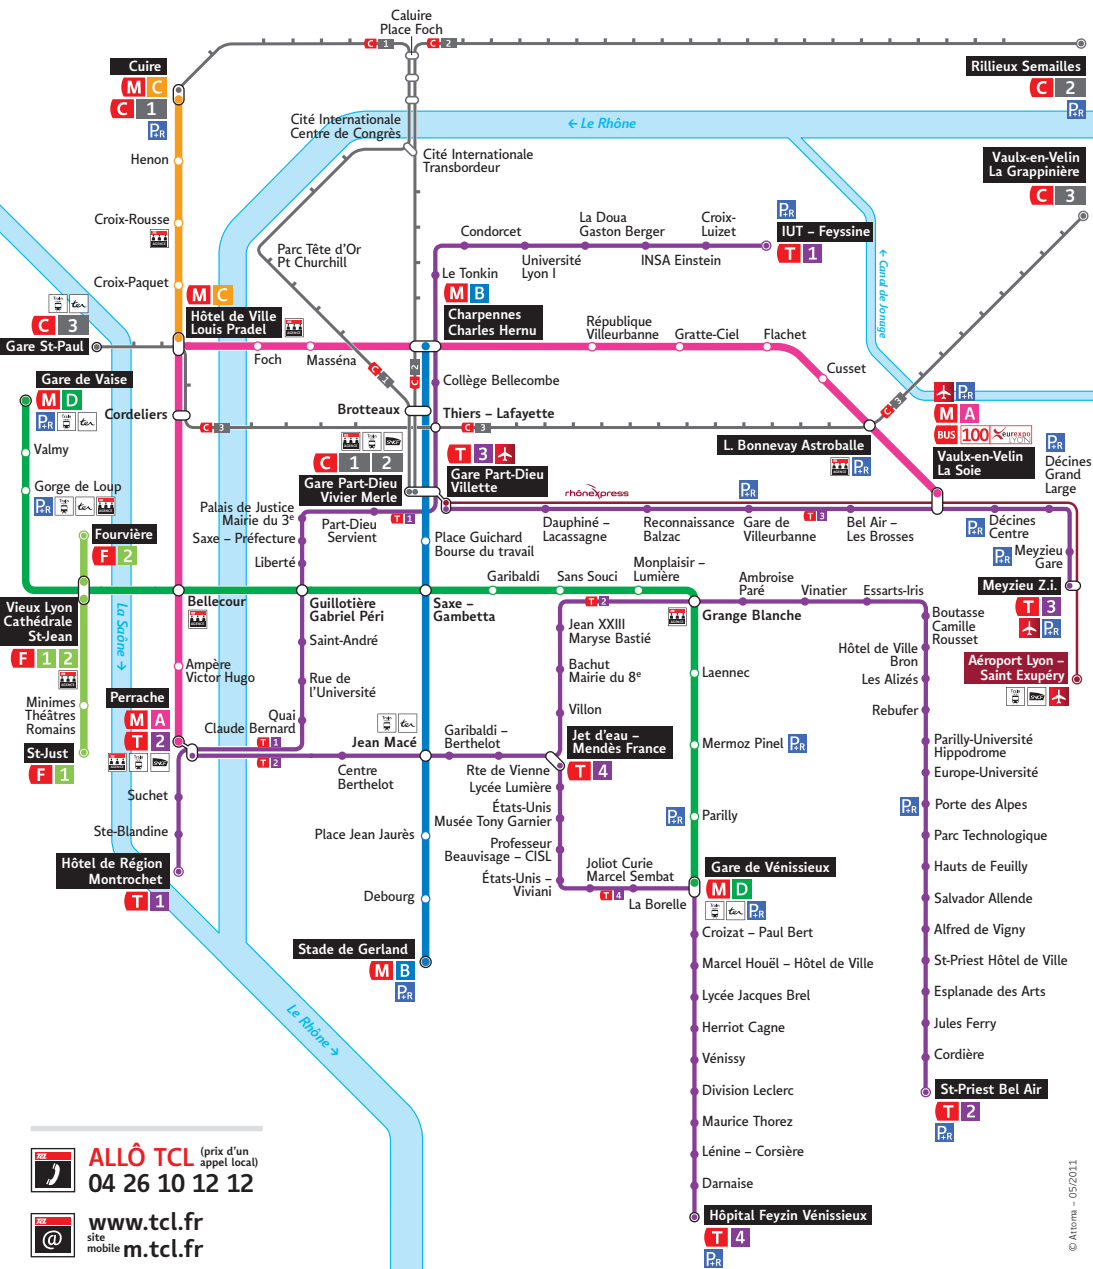

Lignes fortes **M T C**

ALLÔ TCL (prix d'un appel local)
04 26 10 12 12
www.tcl.fr
site mobile m.tcl.fr

MÉTRO	TRAMWAY	FUNICULAIRE	BUS	SERVICES
M A Perrache Vaux-en-Velin La Soie	T 1 Hôtel de Région – Monrochet IUT – Feysinne	F 1 Vieux Lyon Cathédrale St-Jean Saint-Just	C 00 Lignes majeures	Desserte aéroport rhôneexpress (tarification spéciale)
M B Charpennes Charles Hernu Stade de Gerland	T 2 Perrache Saint-Priest Bel Air	F 2 Vieux Lyon Cathédrale St-Jean Fourvière	BUS 100 Euroexpo Ligne/Shuttle "Direct Euroexpo" (en service les jours des salons)	Gare ferroviaire
M C Hôtel de Ville Louis Pradel Cuire	T 3 Gare Part-Dieu Villette Meyzieu Z.I.			Agence commerciale TCL
M D Gare de Vaise Gare de Vénissieux	T 4 Jet d'eau Mendès France Hôp. Feyzin Vénissieux			Parc relais TCL